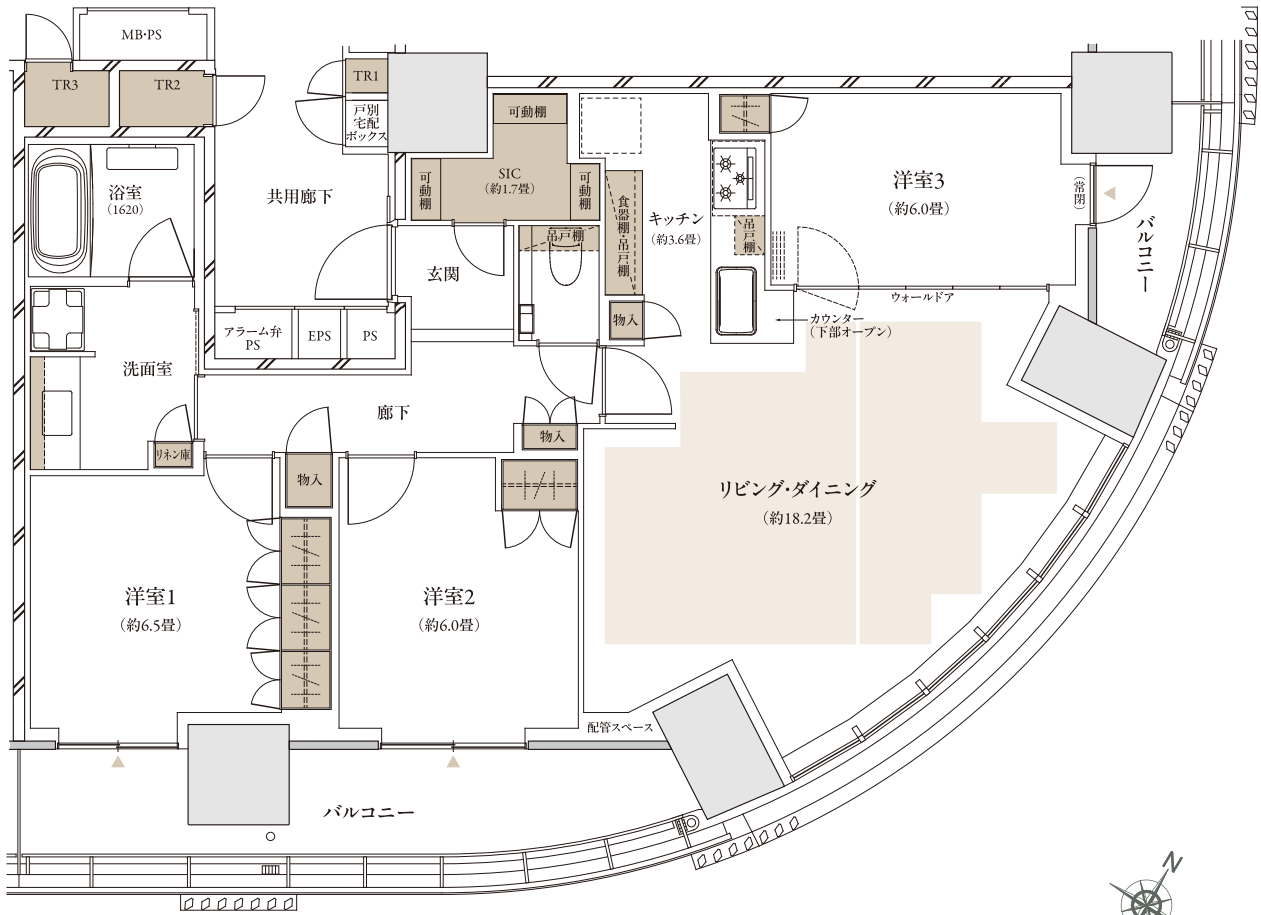

S-94ATYPE

3LDK+SIC+3TR

専有面積 / 94.22㎡ (約 28.50坪)

※トランクルーム面積 2.16㎡ (約 0.65坪)・戸別宅配ボックス面積 0.42㎡ (約 0.12坪)含む

バルコニー面積 / 18.74㎡ (約 5.66坪)

■ 床暖房範囲 ■ 収納

SIC: シューズインクローゼット TR: トランクルーム

※掲載の図面は、計画段階のもので変更になる場合がございます。詳細は図面集をご参照ください。