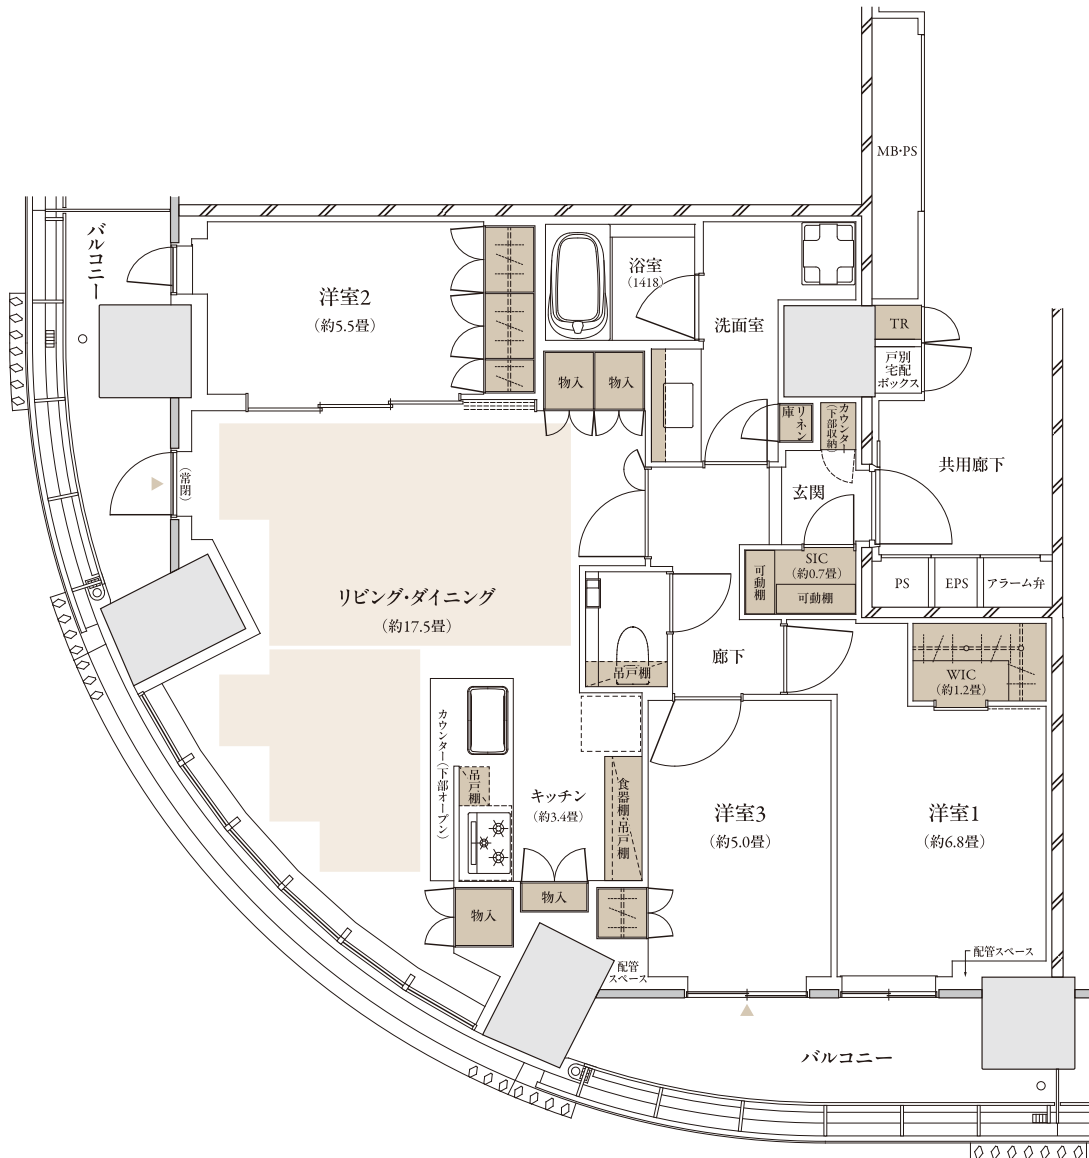

S-87C_{TYPE}

3LDK+WIC+SIC+TR

専有面積 / 87.46 m² (約 26.45 坪)

※トランクルーム面積 0.32 m² (約 0.09 坪)・戸別宅配ボックス面積 0.42 m² (約 0.12 坪)含む

バルコニー面積 / 17.73 m² (約 5.36 坪)

■ 床暖房範囲 ■ 収納

WIC:ウォークインクローゼット SIC:シューズインクローゼット TR:トランクルーム

※掲載の図面は、計画段階のもので変更になる場合がございます。詳細は図面集をご参照ください。