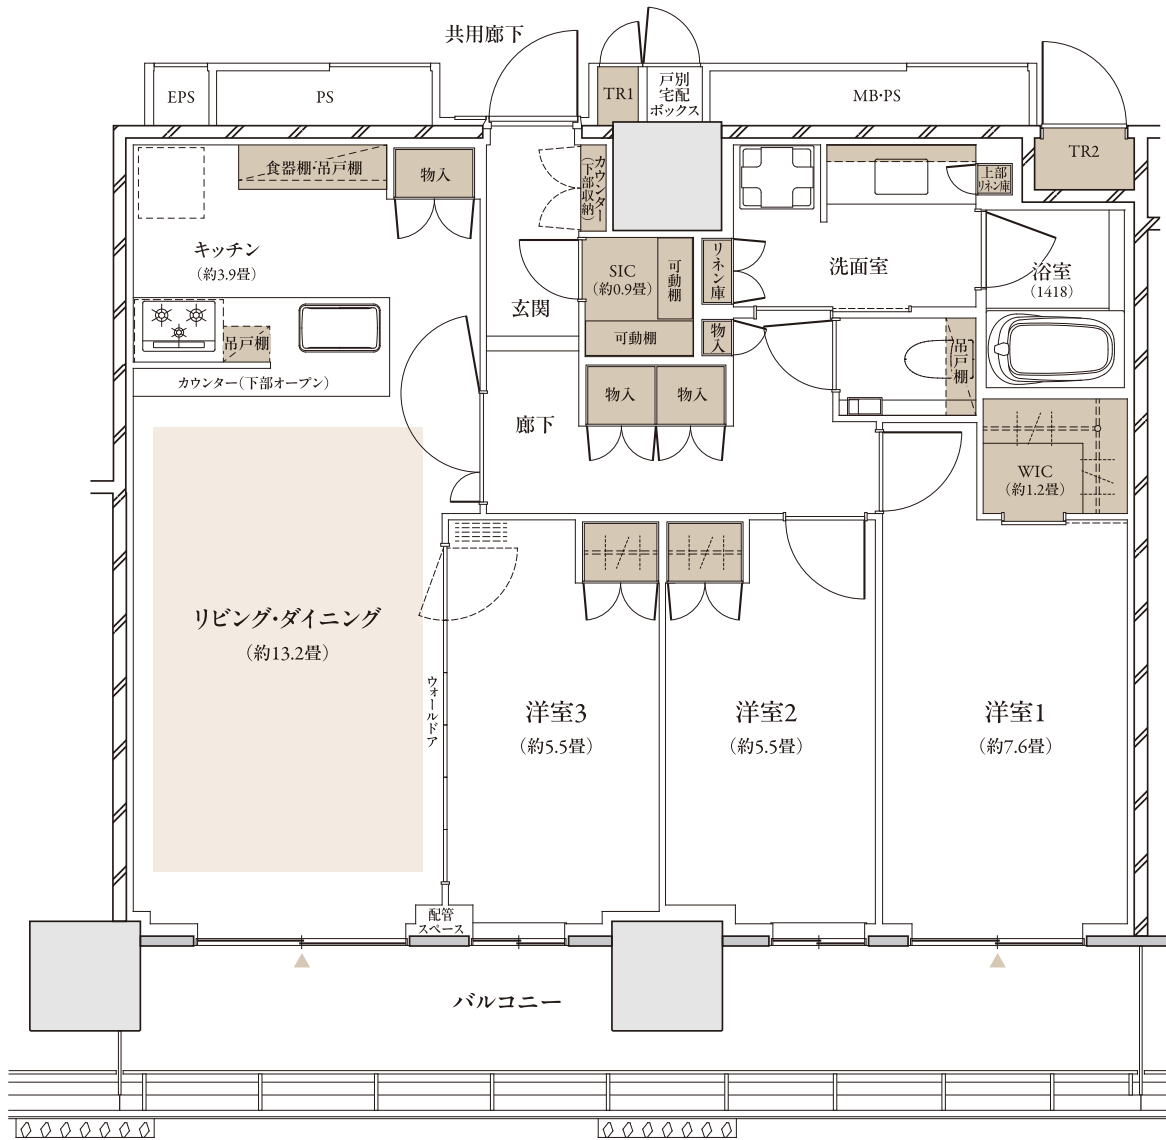

S-85A TYPE

3LDK+WIC+SIC+2TR

専有面積 / 85.61 m² (約 25.89 坪)

※トランクルーム面積 1.06 m² (約 0.32 坪)・戸別宅配ボックス面積 0.42 m² (約 0.12 坪) 含む

バルコニー面積 / 17.38 m² (約 5.25 坪)

床暖房範囲
 収納
 WIC: ウォークインクローゼット SIC: シューズインクローゼット TR: トランクルーム
 ※掲載の図面は、計画段階のもので変更になる場合がございます。詳細は図面集をご参照ください。