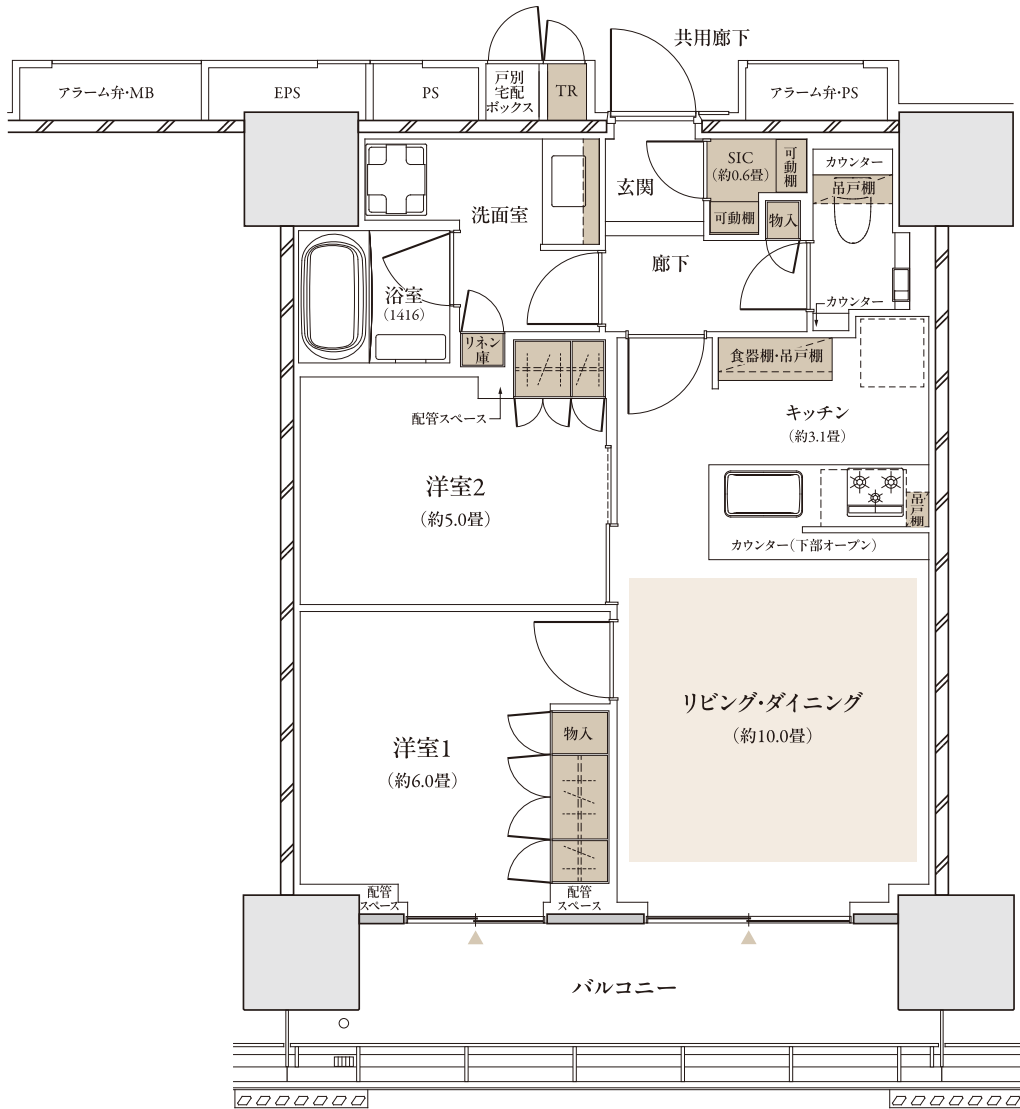

S-58B_{TYPE}

2LDK+SIC+TR

専有面積 / 58.35 m² (約 17.65 坪)

※トランクルーム面積 0.32 m² (約 0.09 坪)・戸別宅配ボックス面積 0.42 m² (約 0.12 坪) 含む

バルコニー面積 / 11.59 m² (約 3.50 坪)

■ 床暖房範囲 ■ 収納

SIC: シューズインクローゼット TR: トランクルーム

※掲載の図面は、計画段階のもので変更になる場合がございます。詳細は図面集をご参照ください。