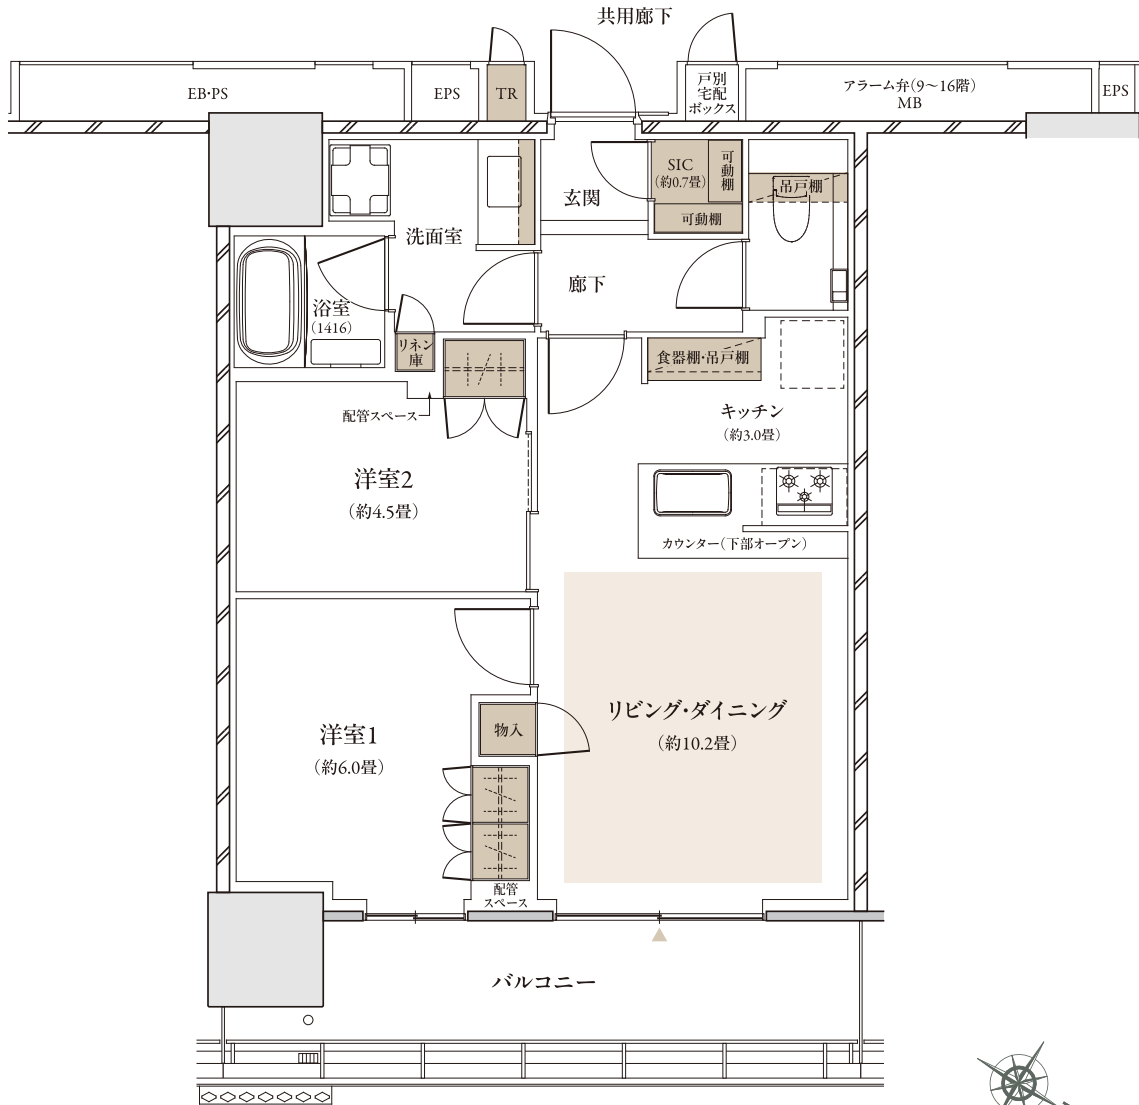

S-57ATYPE

2LDK+SIC+TR

専有面積 / 57.10 m² (約 17.27 坪)

※トランクルーム面積 0.32 m² (約 0.09 坪) ・戸別宅配ボックス面積 0.42 m² (約 0.12 坪) 含む

バルコニー面積 / 11.34 m² (約 3.43 坪)

■ 床暖房範囲 ■ 収納
 SIC: シューズインクローゼット TR: トランクルーム

※掲載の図面は、計画段階のもので変更になる場合がございます。詳細は図面集をご参照ください。